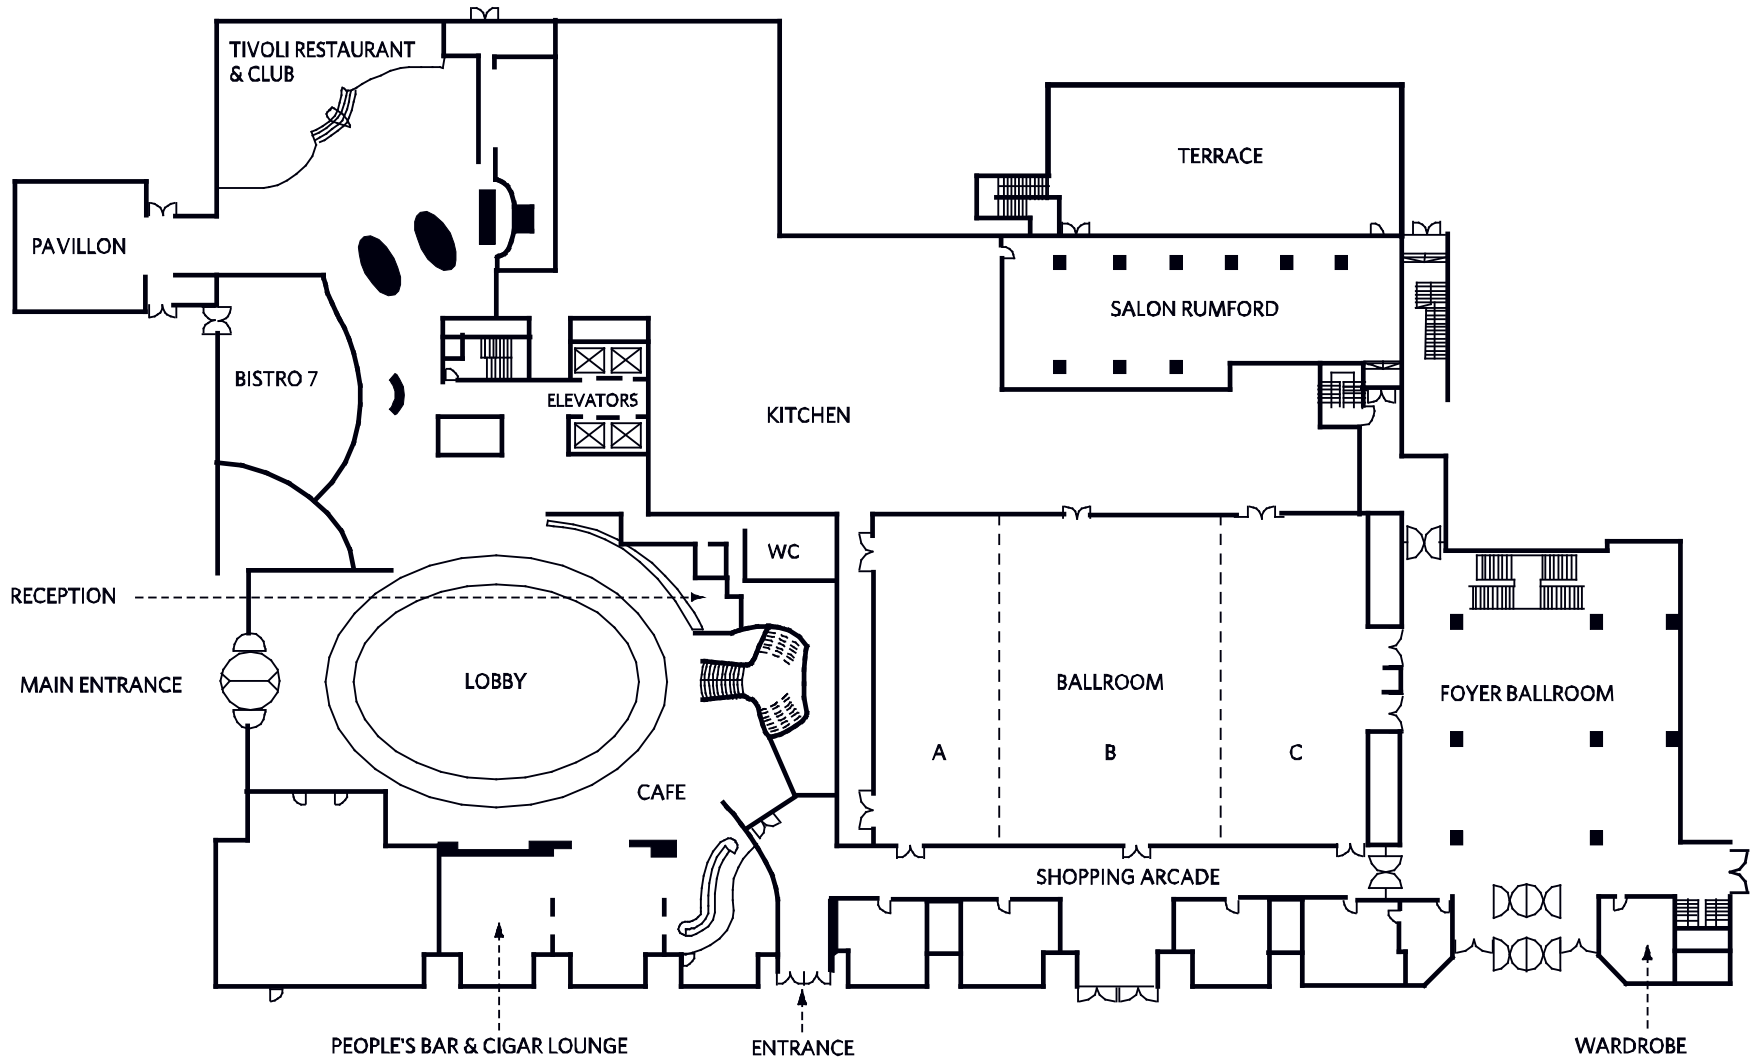

HILTON MUNICH PARK ROOF TERRACE

The small roof top terrace can be booked for exclusive receptions and events for up to 66 guests

HILTON MUNICH PARK

CAPACITY GROUND FLOOR

Room	Size	The	Parl	U	Bdr	Rec	Gala	Cab
Ballroom ABC	821m ² / 8,837ft ²	1,020	600	-	-	1,000	600	420
Ballroom AB	571m ² / 6,146ft ²	650	330	-	-	520	400	280
Ballroom BC	621m ² / 6,684ft ²	700	425	-	-	550	530	318
Ballroom A	200m ² / 2,152ft ²	250	108	54	60	150	100	70
Ballroom B	371m ² / 3,993ft ²	500	288	66	84	350	150	105
Ballroom C	250m ² / 2,690	250	108	60	72	180	100	70
Ballroom Foyer total	800m ² / 8,611ft ²	-	-	-	-	720	450	-
Ballroom Foyer GF	460m ² / 4,951ft ²	-	-	-	-	420	270	-
Ballroom Foyer Mezzanine	340m ² / 3,659ft ²	-	-	-	-	300	180	-
Salon Rumford	150m ² / 1,614ft ²	100	72	36	42	100	60	36
Salon + Foyer Rumford	230m ² / 2,475ft ²	230	150	60	70	200	140	84
Rumford Terrace								
Tivoli Pavillon	65m ² / 699ft ²	-	-	-	28	-	54	-

HILTON MUNICH PARK FLOOR PLAN GROUND FLOOR

HILTON MUNICH PARK

CAPACITY MEZZANINE

Room	Size	The	Parl	U	Bdr	Rec	Gala	Cab
Salon Picasso	43m ² / 462ft ²	50	30	21	21	30	30	18
Salon Dali	39m ² / 419ft ²	30	24	15	14	25	20	12
Salons Picasso / Dali	78m ² / 839ft ²	80	54	30	30	55	60	36
Salon Miro	26m ² / 279ft ²	20	12	-	10	12	10	6
Salon Renoir	76m ² / 818ft ²	60	45	25	25	50	50	30
Salon Monet	50m ² / 538ft ²	40	32	20	20	35	40	24
Salon van Gogh	102m ² / 1,097ft ²	70	45	30	30	70	70	42
Salon Cezanne	100m ² / 1,076ft ²	90	54	30	30	70	80	48
Salons Cezanne / van Gogh	202m ² / 2,174ft ²	185	110	50	50	180	150	90
Salon Matisse	80m ² / 861ft ²	70	36	30	30	45	50	35
Salon Chagall	60m ² / 645ft ²	60	21	15	15	35	30	28
Salon Marc	80m ² / 861ft ²	-	-	-	18	-	-	-
Salon Kandinsky	52m ² / 559ft ²	-	-	-	18	-	-	-
Salon Macke	80m ² / 861ft ²	-	-	-	18	-	-	-
Salon Klee	32m ² / 344ft ²	-	-	-	14	-	-	-